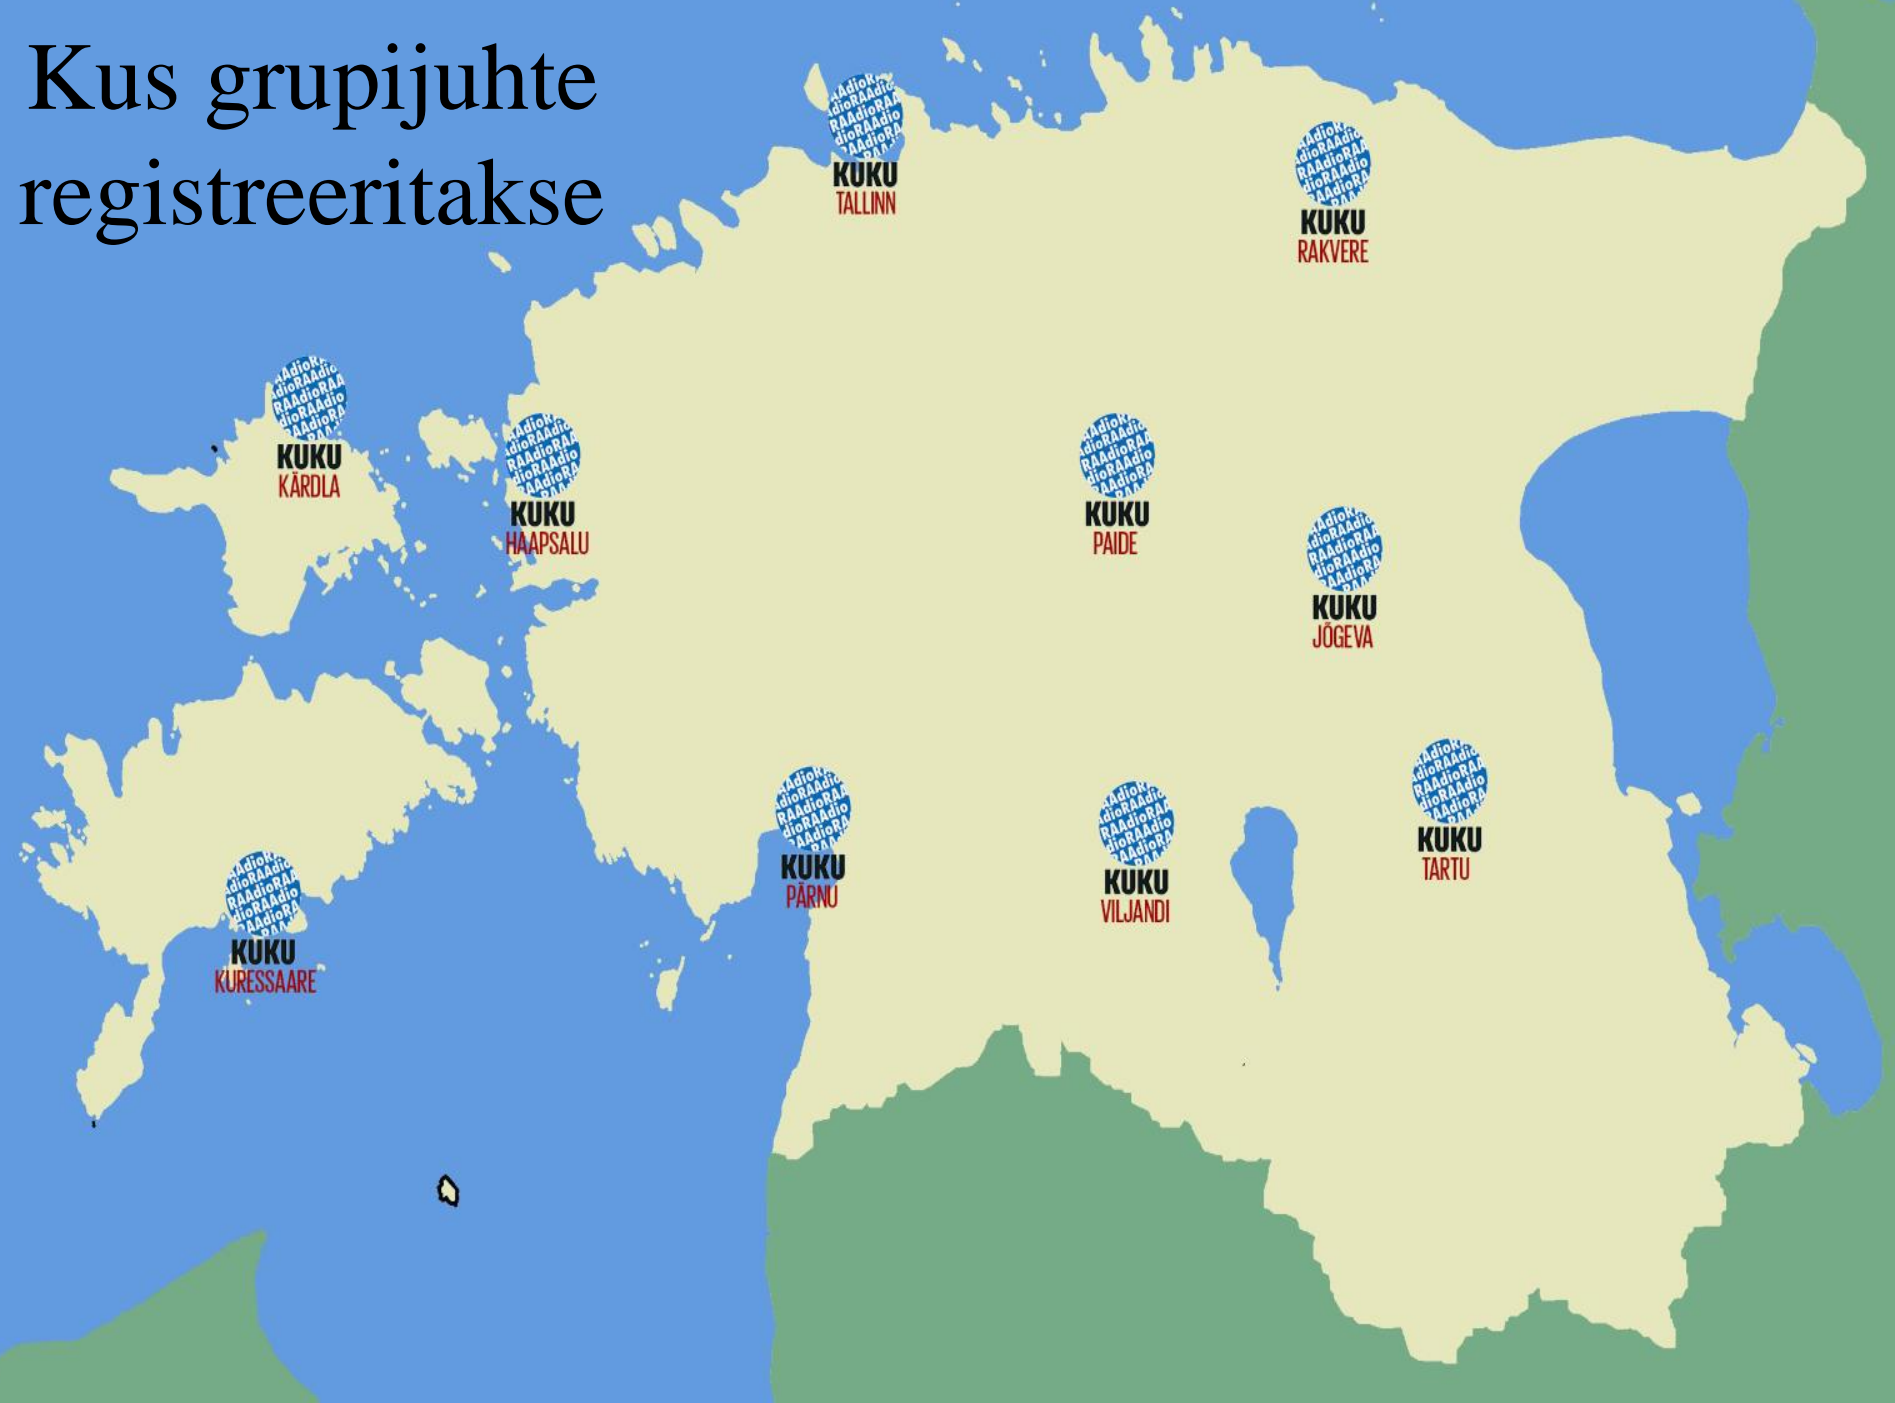

Kus grupijuhte registreeritakse